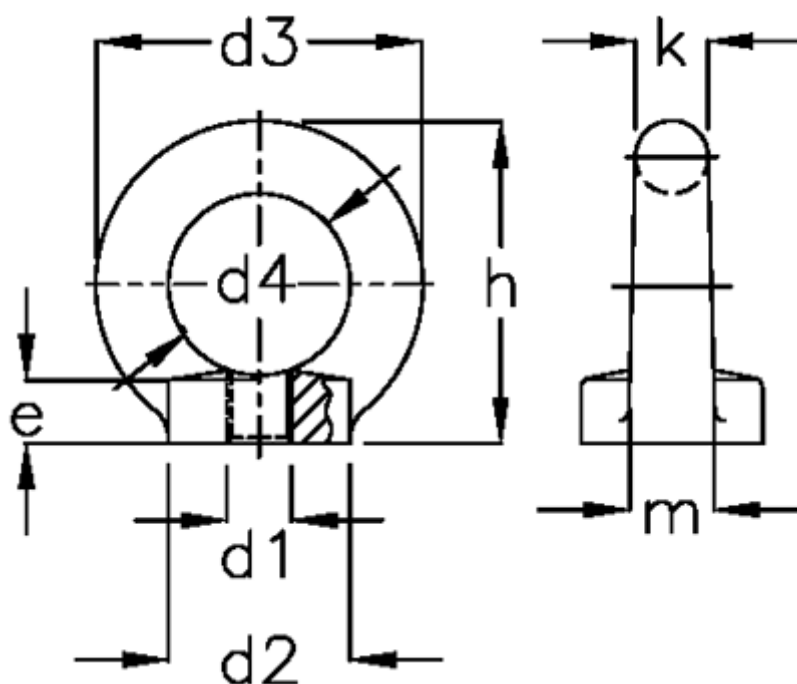

Varenummer: 20582M16ST  
Beskrivelse: E+G Øjemøtrik  
DIN 582-M16-ST

## Mål

d1 = M16

K = 14

d2 = 35

m = 16

d3 = 63

d4 = 35

e = 13